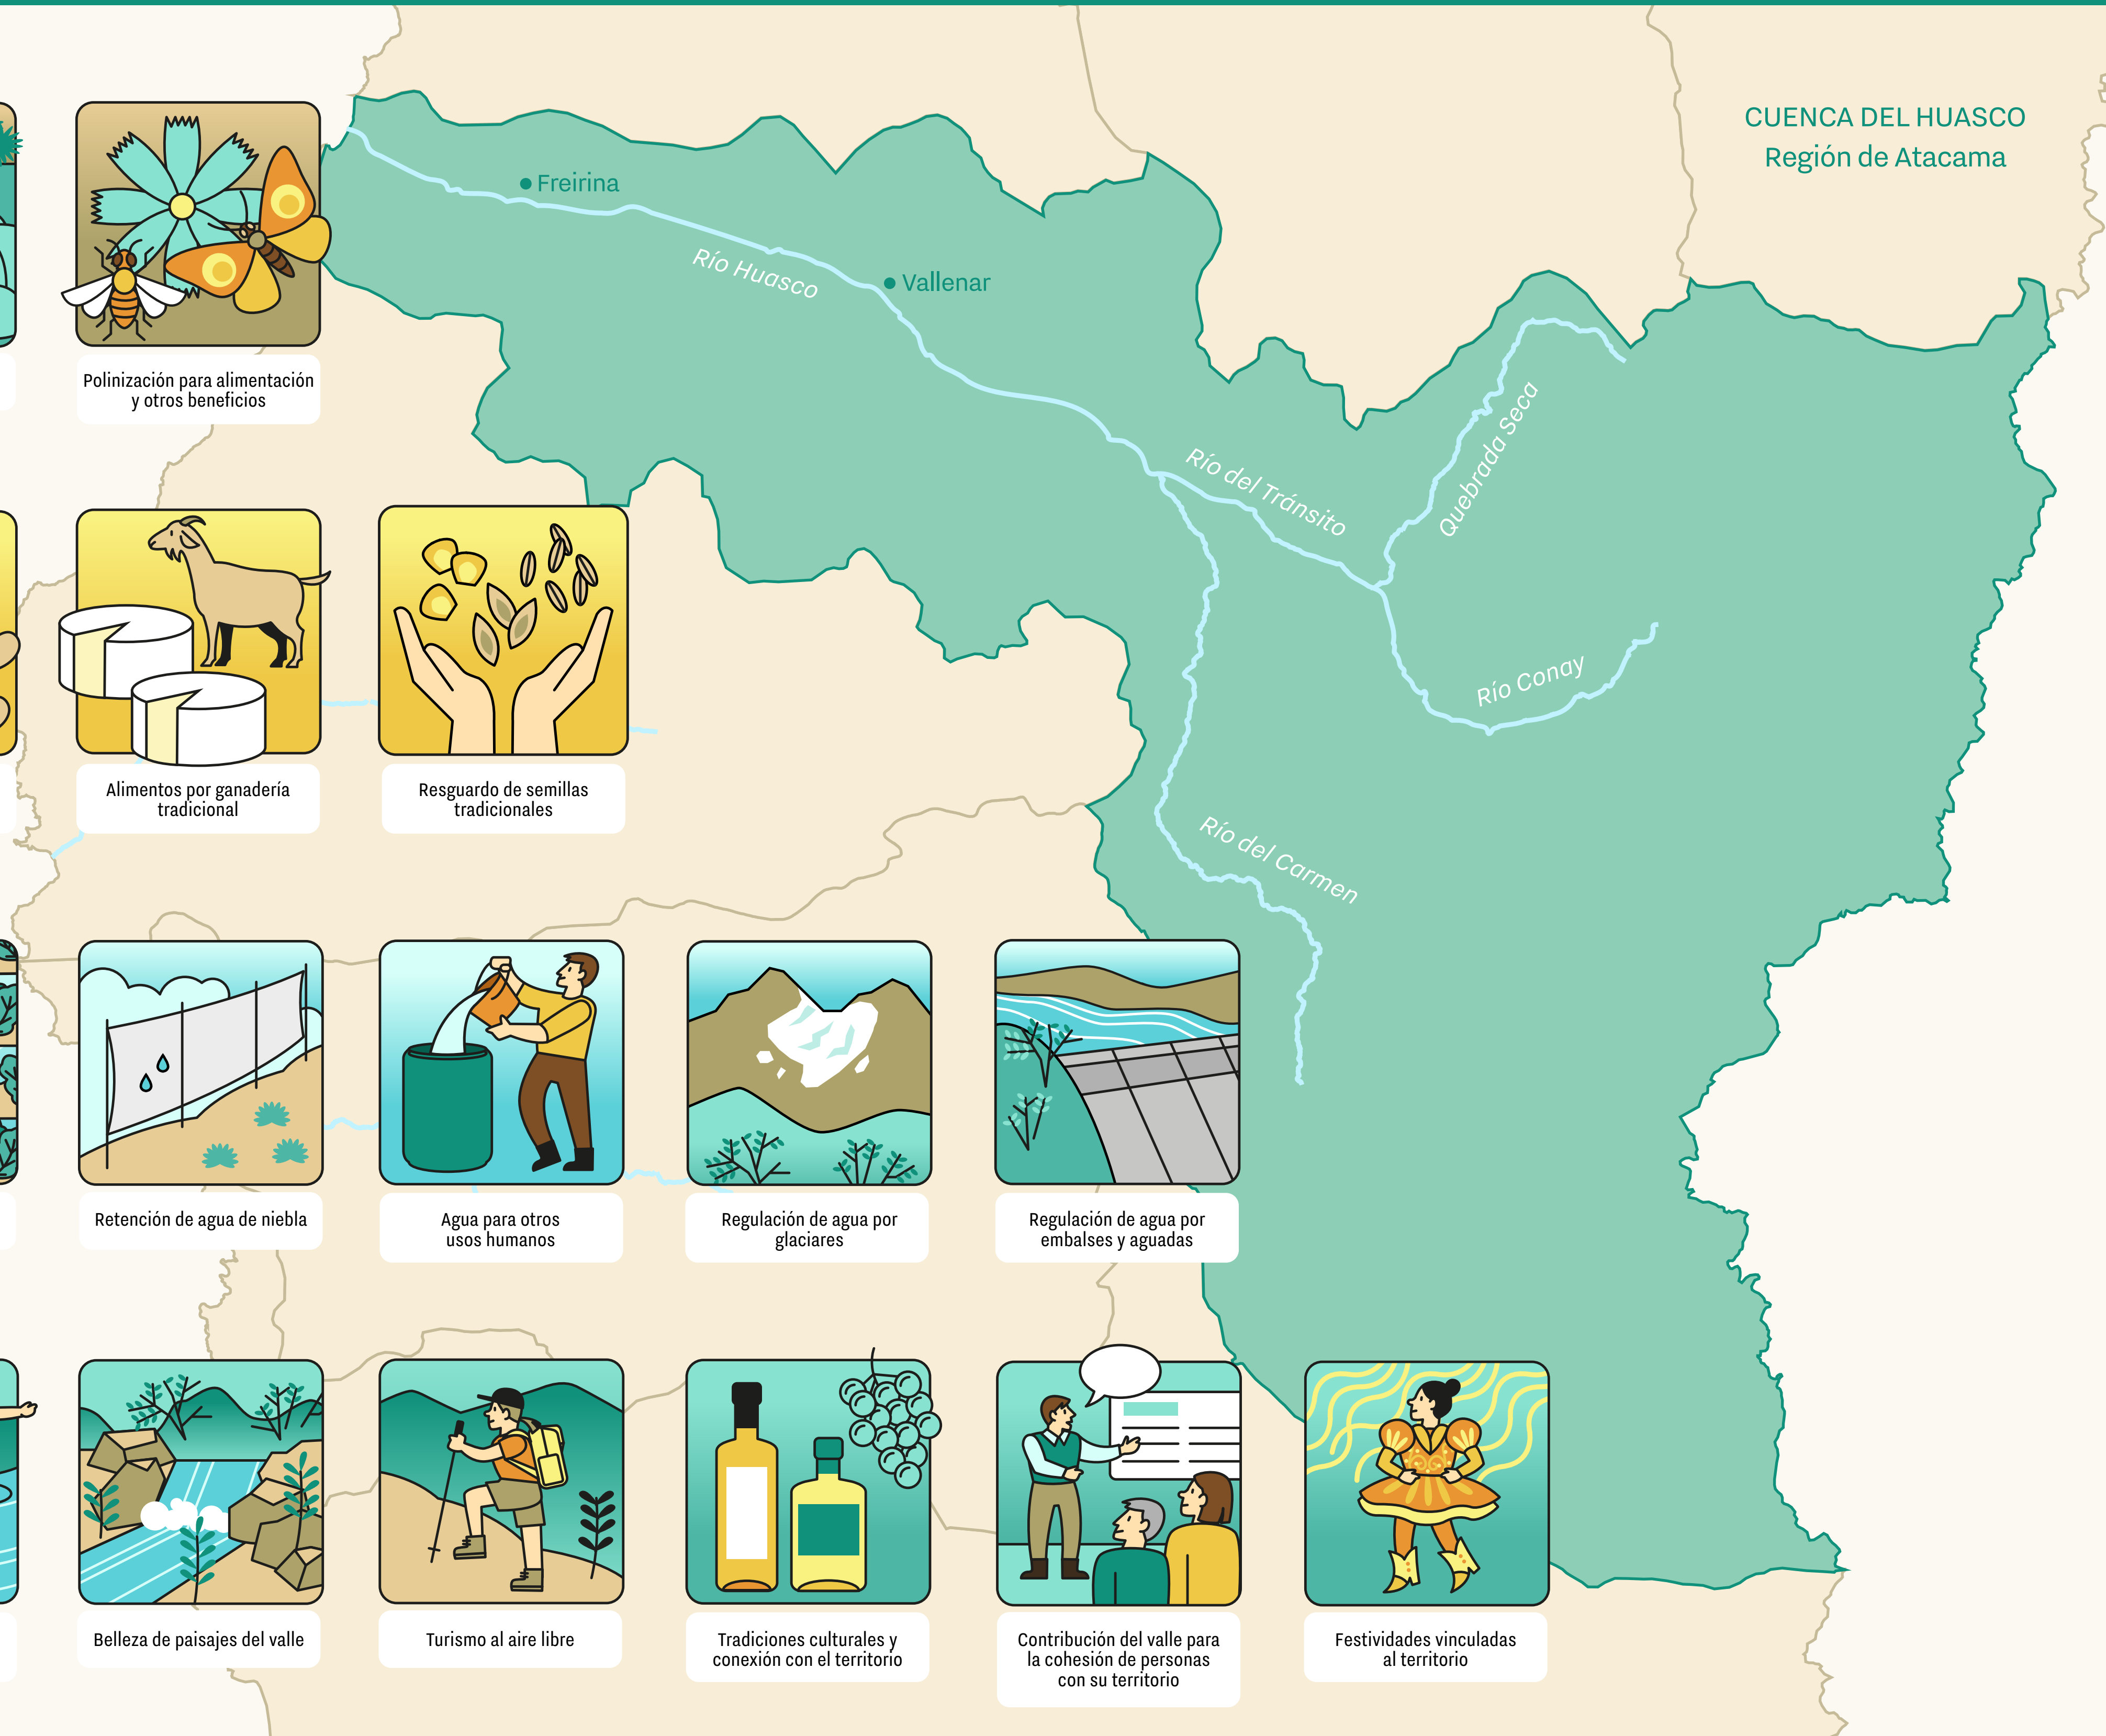

CRÉDITOS

Fondecyt N° 1221789

Investigadores: Claudia Cerda, Anahí Ocampo, Juan Pablo Fuentes, Jorge Razeto, Andrés Moreira, Matías Guerrero, Carolina Pérez, Camilo Arriagada, John Meléndez, Iñigo Bidegain, Vivian Marschhausen, Javiera Sepúlveda, Alyzon Valdés, Pablo Madrid.

Diseño: Manuela Montero

AGRADECIMIENTOS

A la Ilustre Municipalidad de Alto del Carmen.

A los habitantes del valle del Huasco que con su visión y experiencia nos ayudaron a identificar servicios ecosistémicos.

BIODIVERSIDAD

AGRICULTURA Y GANADERÍA

AGUA

CULTURALES

CUENCA DEL HUASCO
Región de Atacama